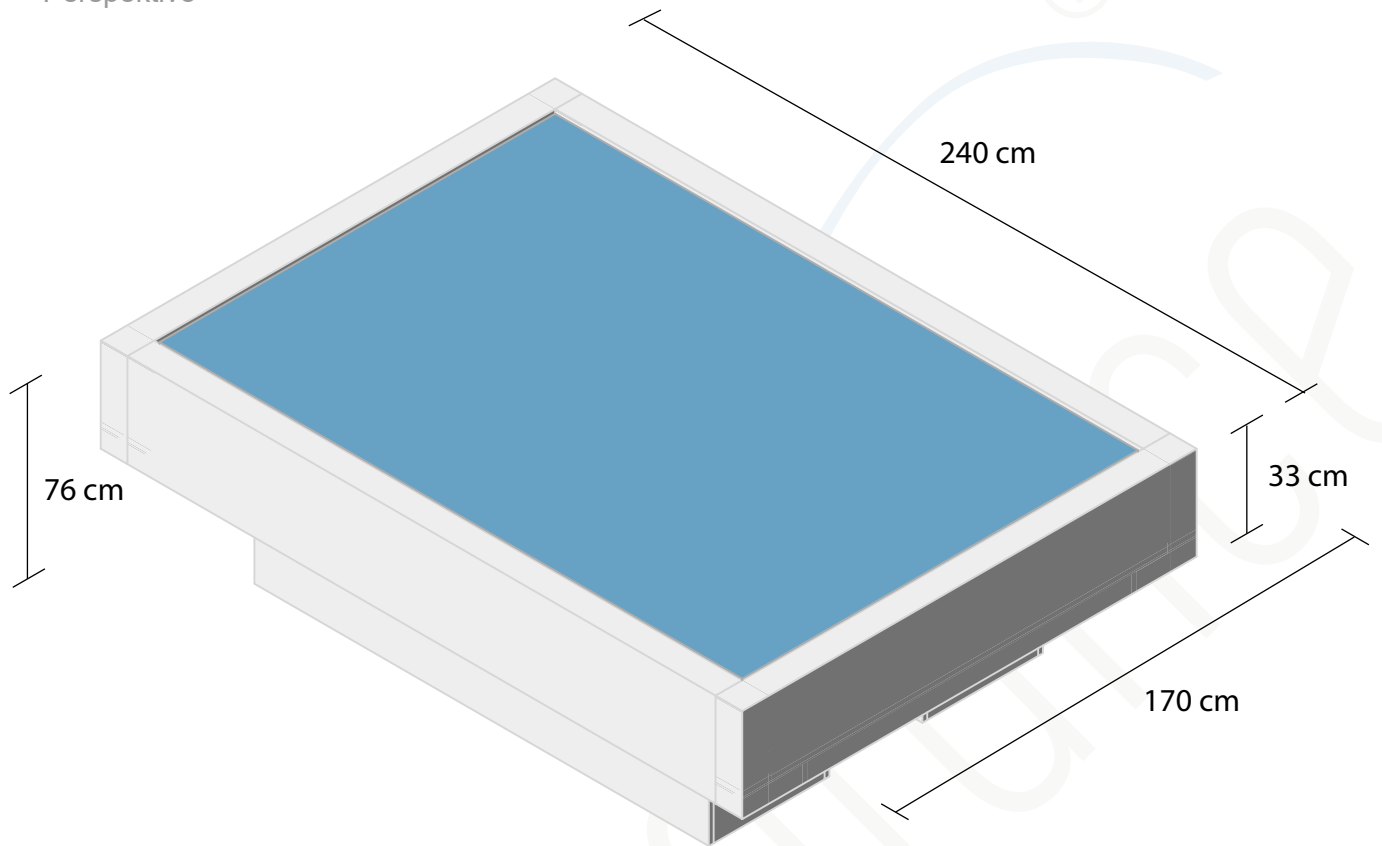

Perspektive

Grundriss Sockel

Balance Floater
Care / AURA

Artikelnr: WB / 21 / 03

Perspektive, Grundriss

M. 1/25

DIN A4

12-02-2021