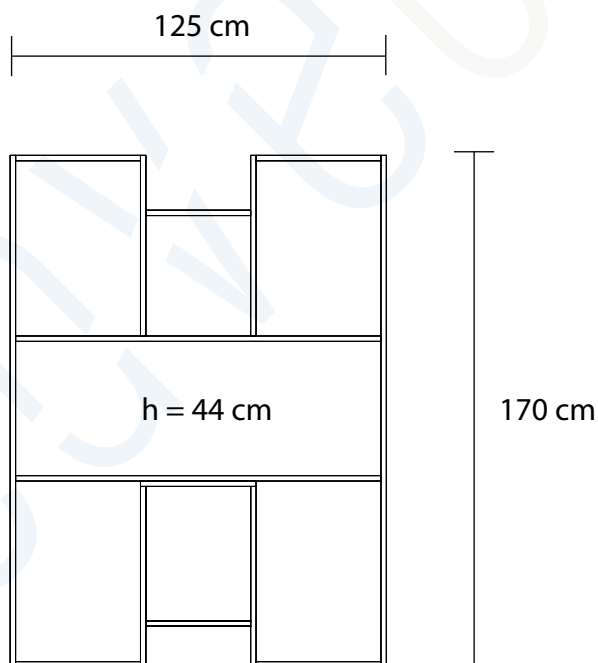

Perspektive

Grundriss Sockel

Balance Floater
Care / AURA

Artikelnr: WB / 21 / 03

Perspektive, Grundriss

M. 1/25

DIN A4

12-02-2021