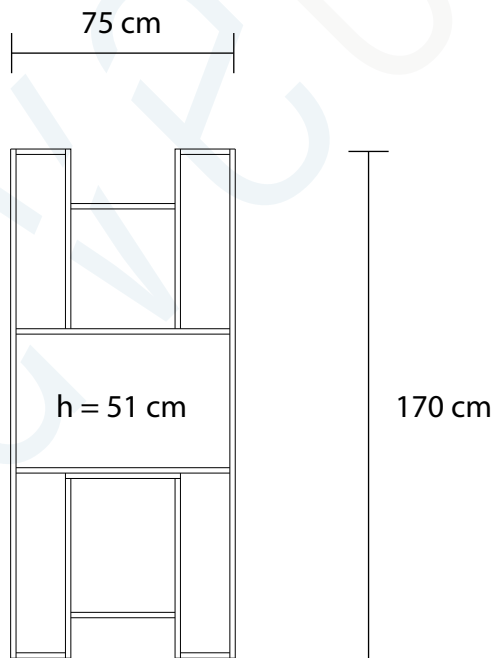

Perspektive

Grundriss Sockel

Balance Floater
Fluid / AURA

Artikelnr: WB / 21 / 02

Perspektive, Grundriss

M. 1/25

DIN A4

15-02-2021