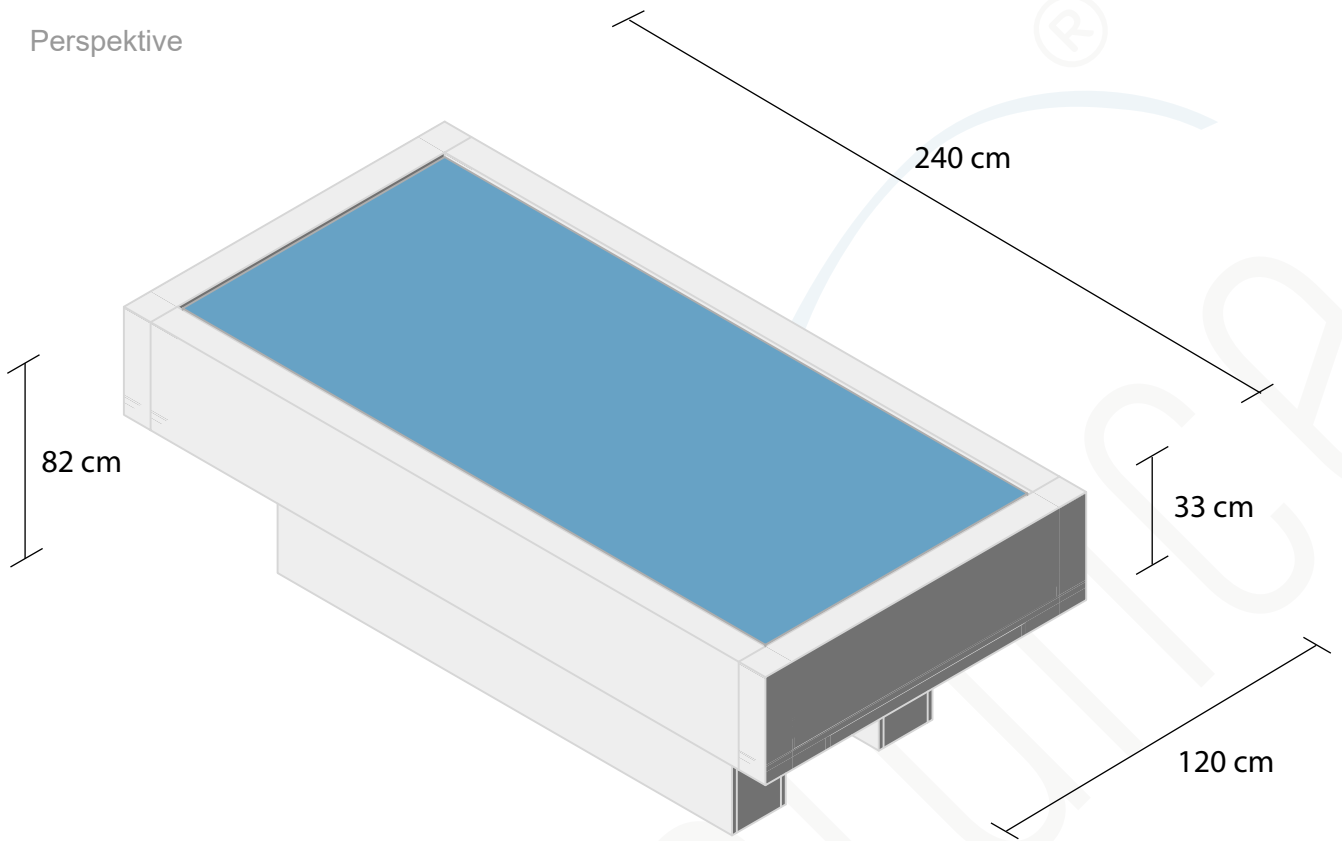

Perspektive

Grundriss Sockel

Balance Floater
Fluid / AURA

Artikelnr: WB / 21 / 02

Perspektive, Grundriss

M. 1/25

DIN A4

15-02-2021