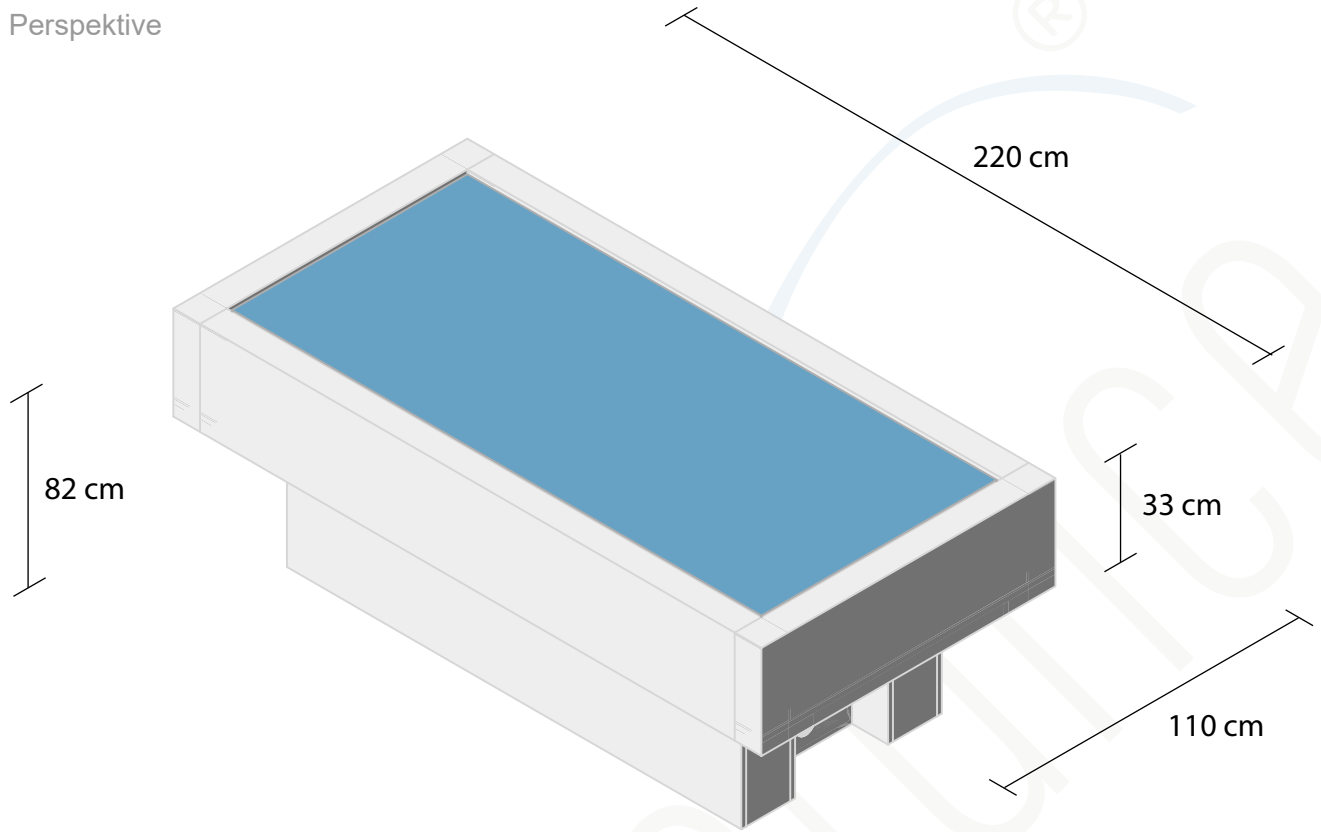

Perspektive

Grundriss Sockel

Balance Floater  
Manual / AURA

Artikelnr: WB / 21 / 01

Perspektive, Grundriss

M. 1/25

DIN A4

15-02-2021