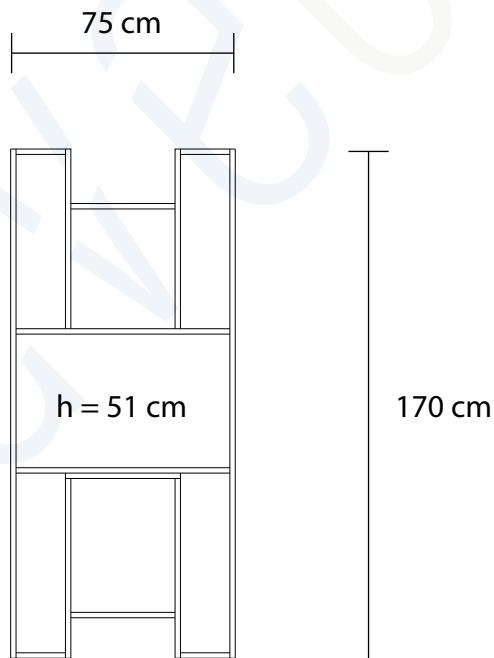

Perspektive

Grundriss Sockel

Balance Floater  
Manual / AURA

Artikelnr: WB / 21 / 01

Perspektive, Grundriss

M. 1/25

DIN A4

15-02-2021